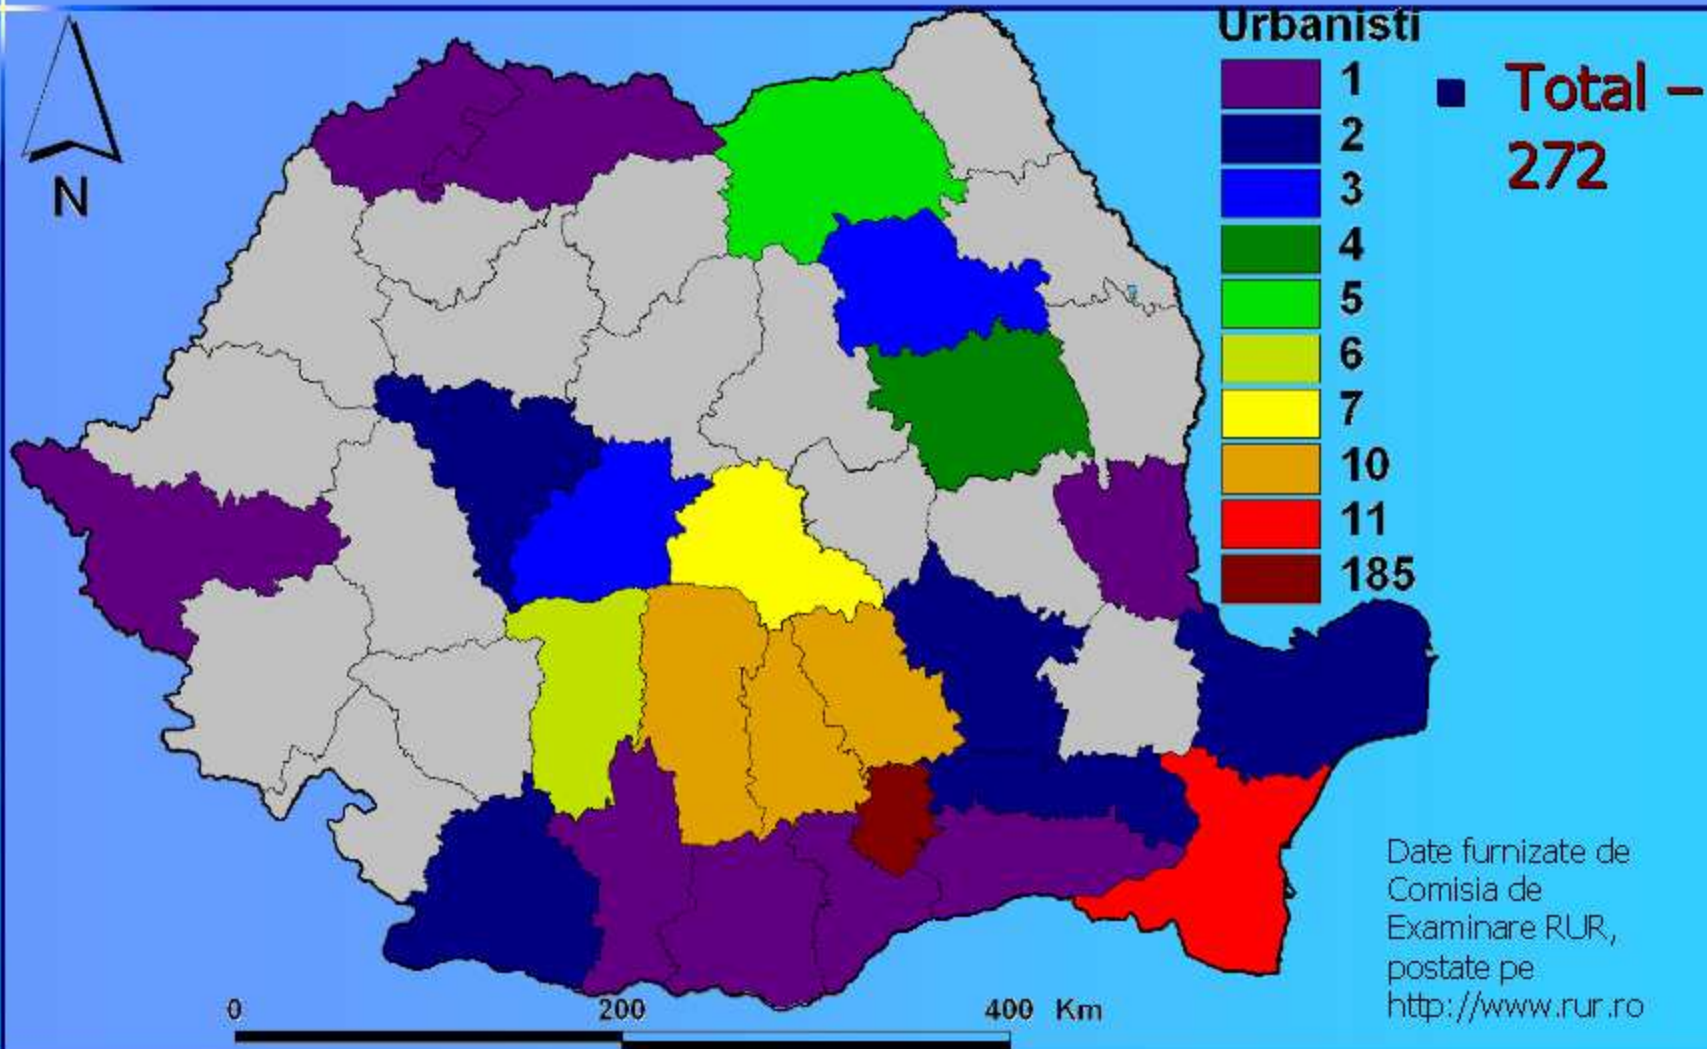

Nr. total atestați – urbaniști