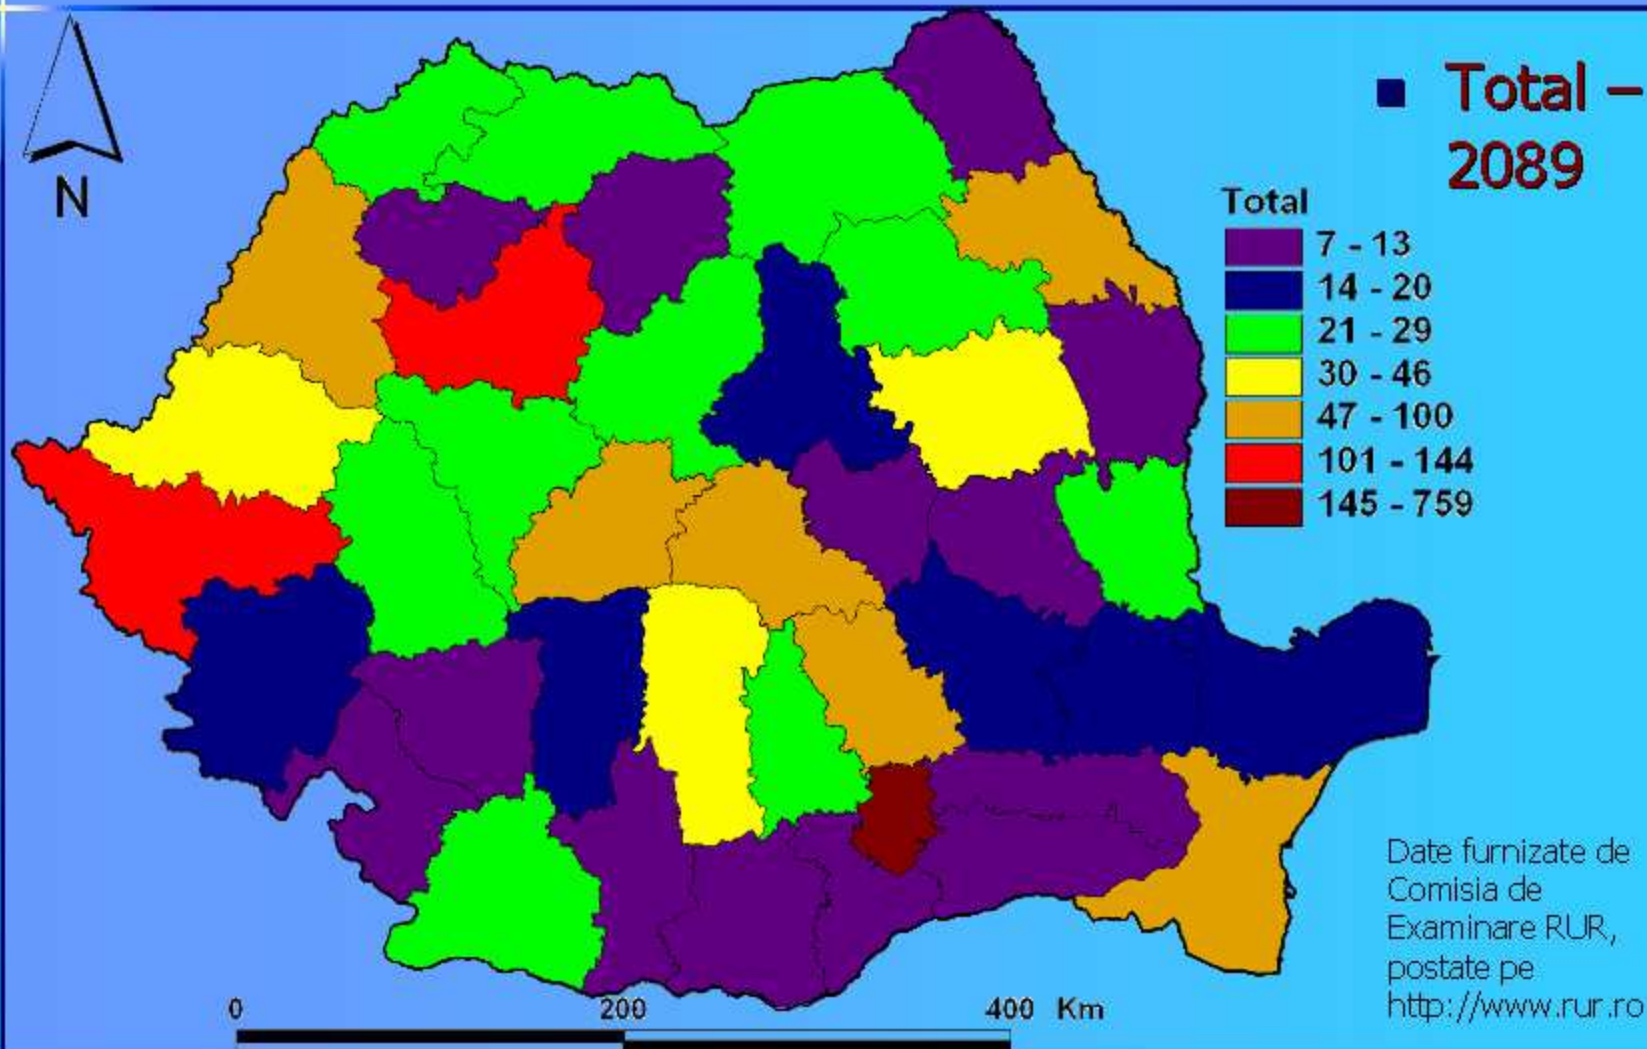

Nr. total atestați