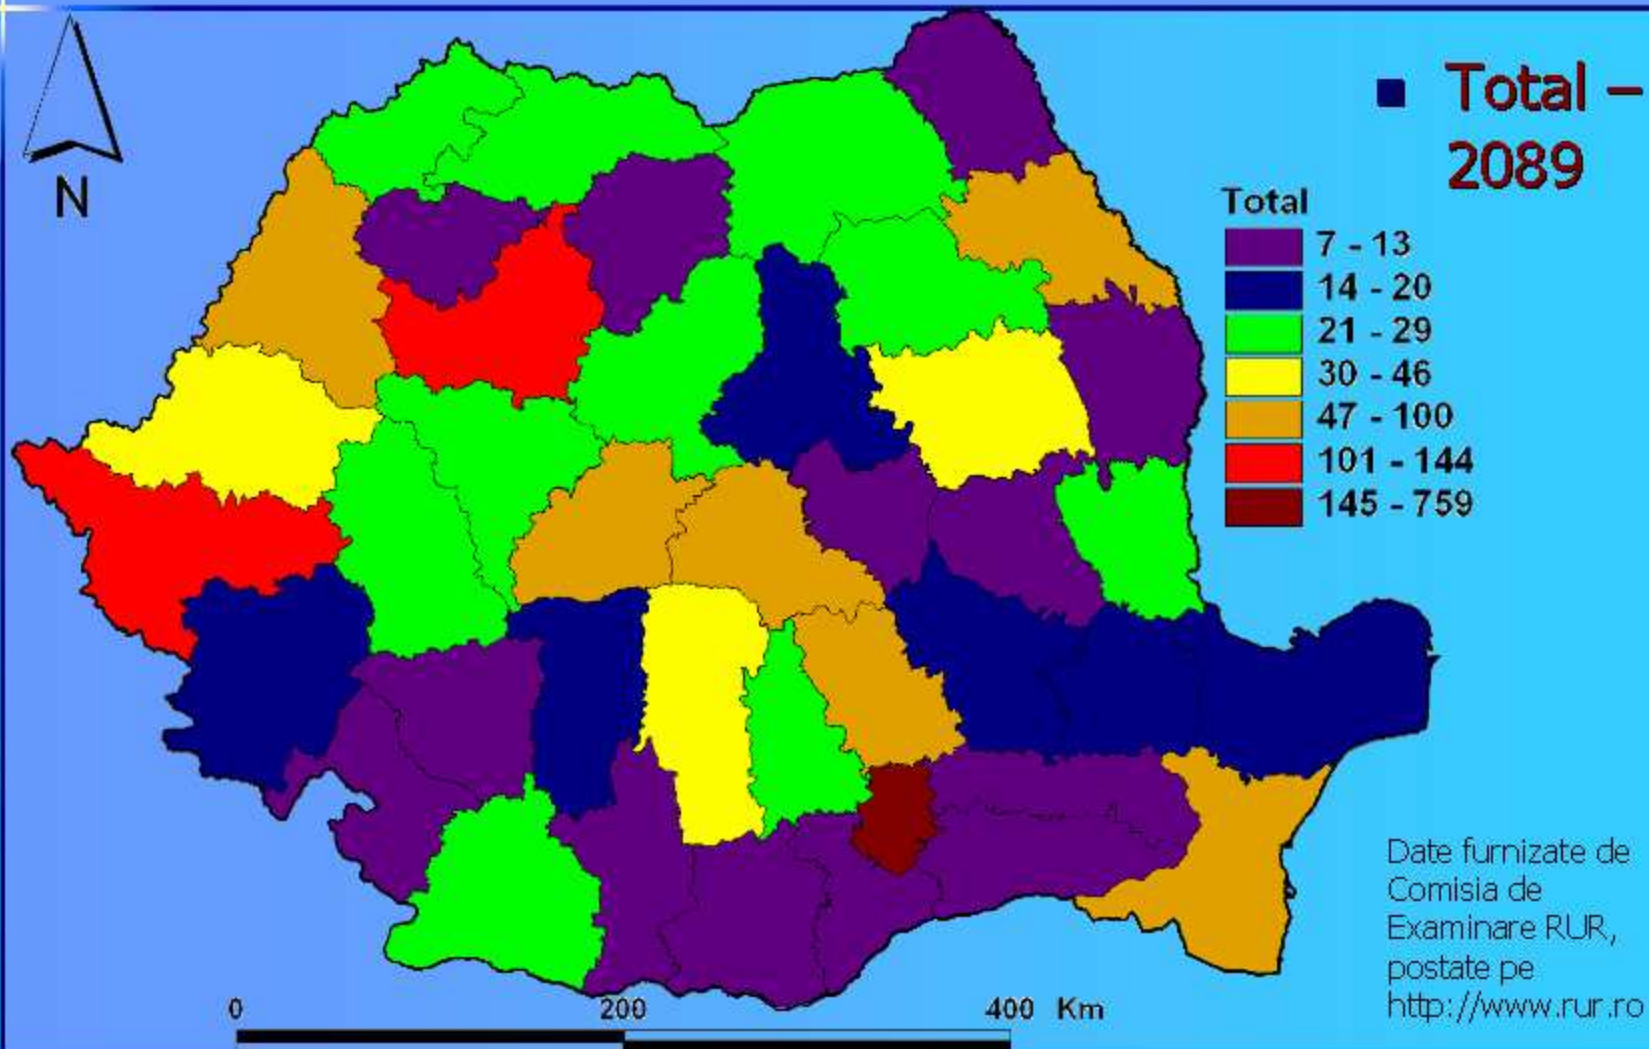

Nr. total atestați