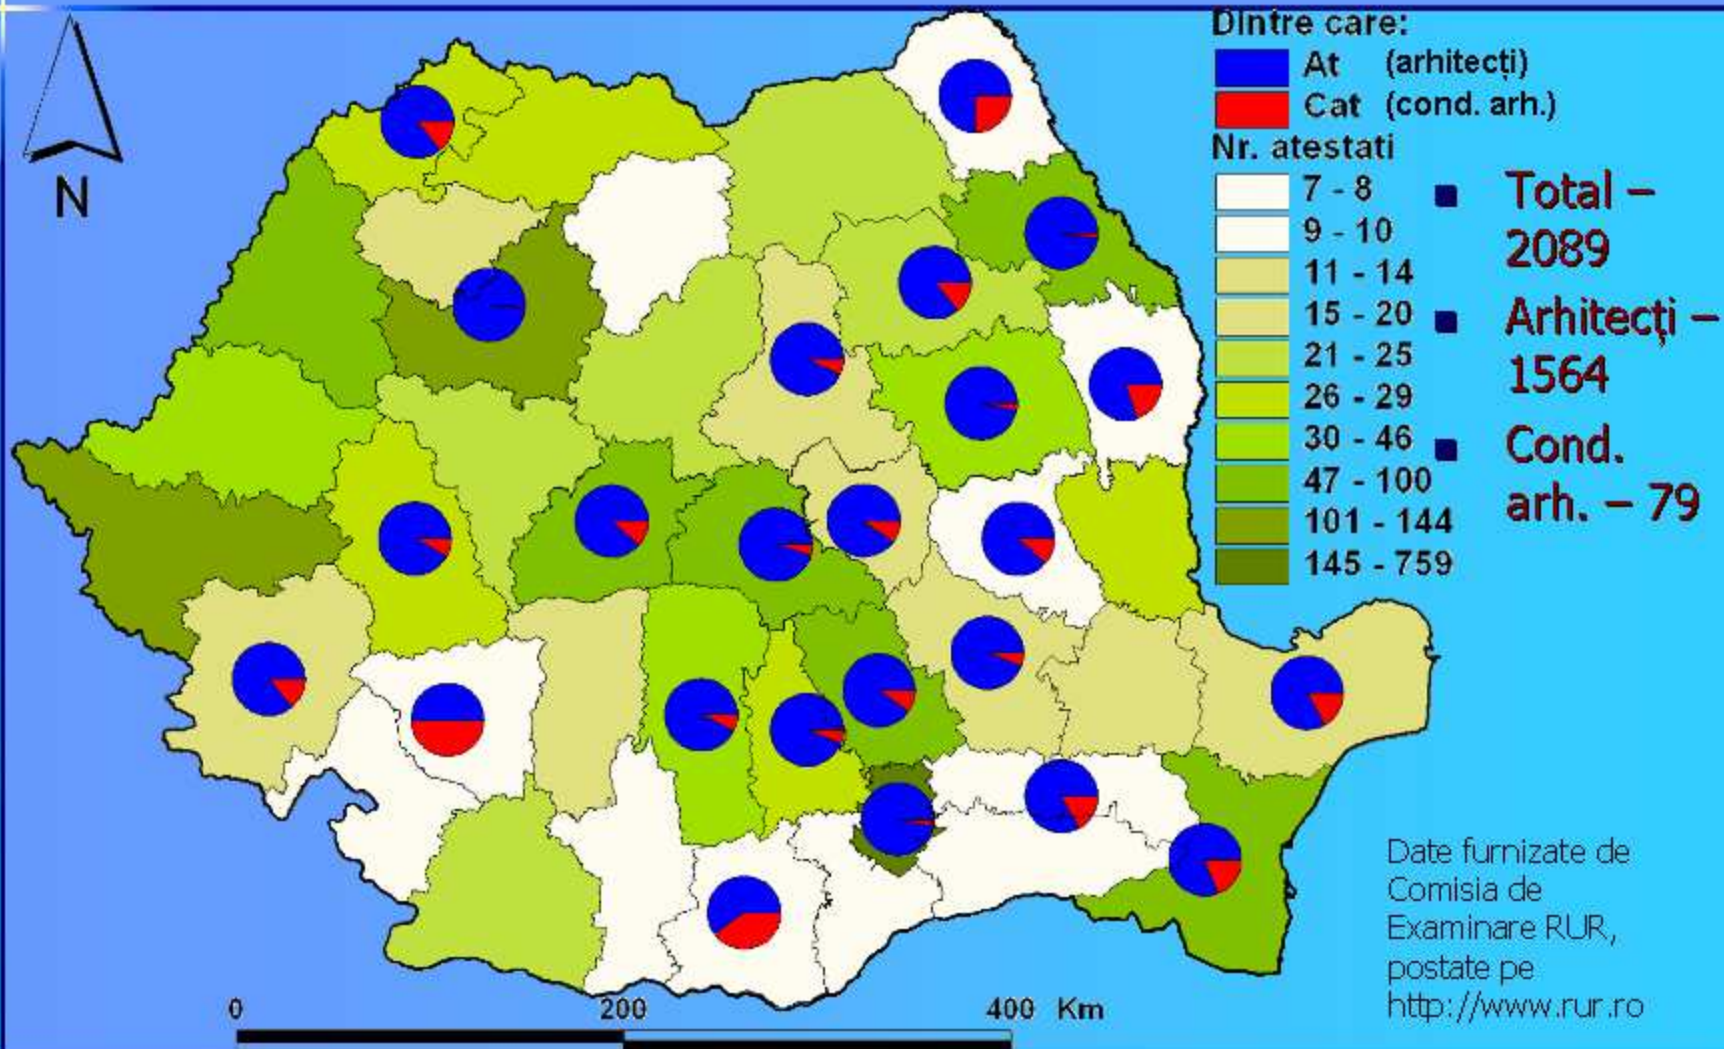

## Arhitecți

- Total – 2089
- Arhitecți – 1564
- Urbaniști – 272
- Cond. arh. – 79
- Conexe – 174

Întocmit:  
Liliana Elza  
Petrișor

0 200 400 Km

Date furnizate de  
Comisia de  
Examinare RUR,  
postate pe  
<http://www.rur.ro>

# Nr. total atestați, categorii bine reprezentate în teritoriu

# Nr. total atestați