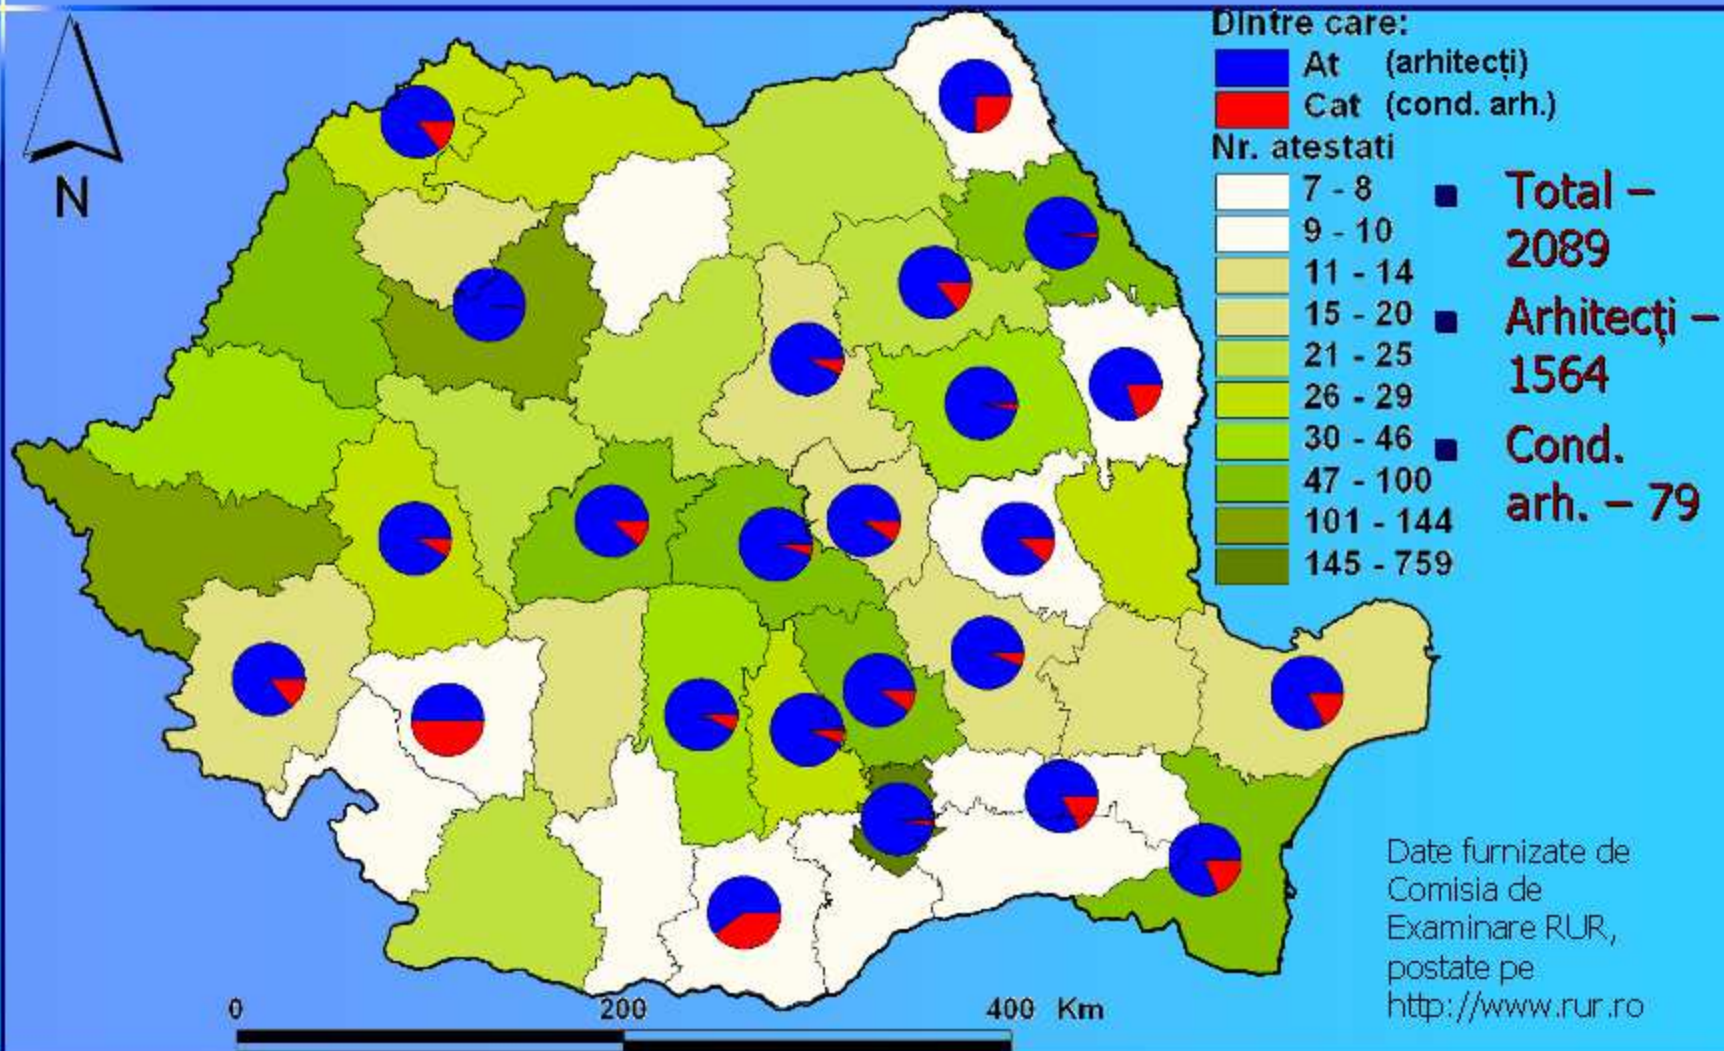

## Arhitecți

- Total – 2089
- Arhitecți – 1564
- Urbaniști – 272
- Cond. arh. – 79
- Conexe – 174

Întocmit:  
Liliana Elza  
Petrișor

0 200 400 Km

Date furnizate de  
Comisia de  
Examinare RUR,  
postate pe  
<http://www.rur.ro>

# Nr. total atestați, categorii bine reprezentate în teritoriu

# Nr. total atestați